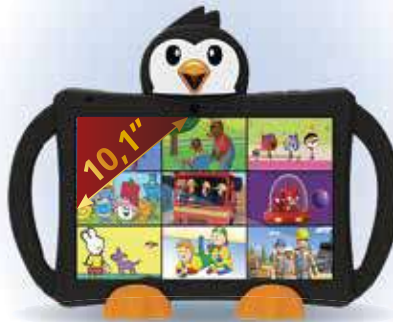

ECRAN **IPS** | RAM **2 GO** | STOCKAGE **16 GO** | GARANTIE **1 AN**

TABLETTE 7"
18.990^F
G6029929/30/31

Pebble
G911040